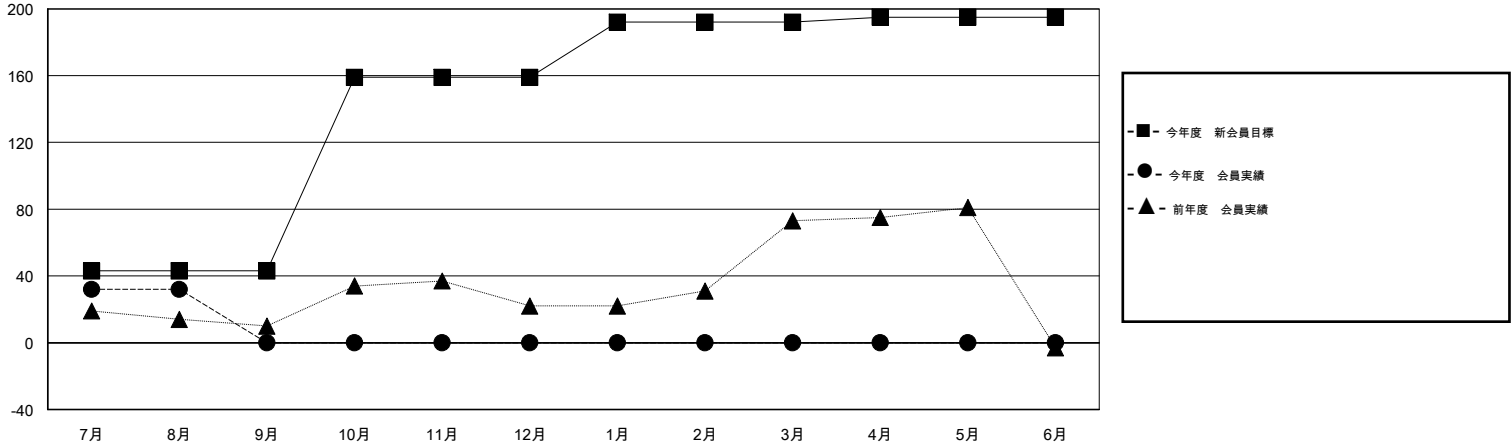

MONTHLY MEMBERSHIP PROGRESS REPORT

District 332 B

Results as of: 8/31/2016

GMT: Masayuki Kaneko

地域 JAPAN

GMT会則地域 5-Jap

クラブ					名				
結果: 2016-2017					結果: 2016-2017				
四半期	新クラブ目標	新クラブ	解散クラブ	純増/減	四半期	新会員目標	チャーターメン バー/新会員	退会者	純増/減
7月/8月/9月	0	0	0	0	7月/8月/9月	43	49	17	32
10月/11月/12月	1	0	0	0	10月/11月/12月	116	0	0	0
1月/2月/3月	0	0	0	0	1月/2月/3月	33	0	0	0
4月/5月/6月	0	0	0	0	4月/5月/6月	3	0	0	0

新クラブ目標及び実績累計

会員目標及び実績累計

解散クラブ: 0	24 CLUBS OF 53 一名以上の新会員を登録	男女別
		男性 1,613 (65.81%)
		女性 838 (34.19%)
退会者	健康診断データはこちら	家族会員 1,537
物故会員 1		世帯主 678
クラブ解散 0		世帯主以外 859
その他 16		
合計 17		